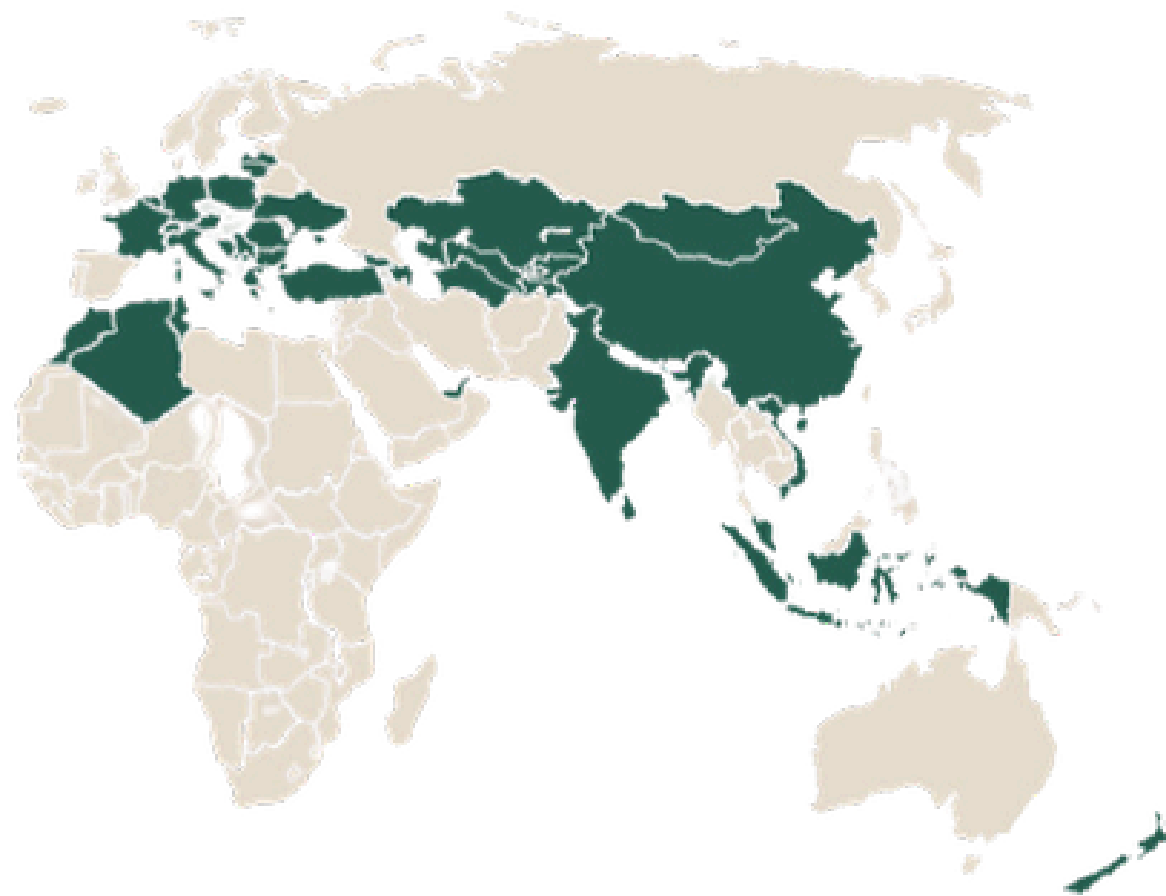

Wege schaffen - nachhaltig verbinden
Ihr Partner für Logistik

tts

TRANSPORT & TERMINAL SERVICES

Weltweit vernetzt – Teil der TransInvest-Gruppe

TransInvest ist eine global agierende Gruppe unabhängiger Unternehmen, die unter dem Dach einer gemeinsamen Holding vereint sind.

Mit einem klaren Fokus auf **Europa, Nordafrika und Asien** konzentrieren wir uns auf den Bereich **Transport und Logistik** – unsere Kernkompetenz und Leidenschaft.

In über **40 Ländern** aktiv, vereint die Gruppe rund **100 Einzelgesellschaften** und bietet mehr als **3'300 Mitarbeitenden** attraktive Perspektiven und Entwicklungschancen.

Nachhaltig effiziente Transportlösungen

TTS ist ein **unabhängiges, internationales Transportunternehmen** mit Sitz in der Schweiz. Mit **fundierte Marktkenntnissen** und langjähriger Erfahrung bieten wir Ihnen massgeschneiderte Gesamtlösungen. Durch die enge Zusammenarbeit mit unseren Schwesterfirmen profitieren Sie von **umfassendem Know-how, eigenen Standorten und starken Partnerschaften** entlang der Neuen Seidenstrasse.